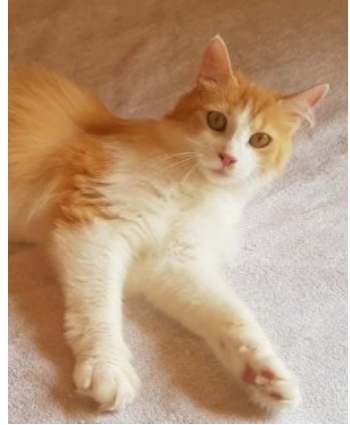

# ♀ MÉLUSINE

Femelle

Européen

Rousse et blanche , Poils longs

3 ans

Raison de l'accueil : Trouvé

Identification : 250269610720428

## Histoire

Mélusine a été prise en charge le 24 avril 2023 avec 6 chatons âgés de quelques jours : [Utopie](#), [Uméria](#), [Upside](#), [Uvéa](#), [Ugo](#), [Usul](#).

## Description

Mélusine est très sociable. C'est une « maman poule » qui veille sur ses chatons.

Elle semble appréciée la compagnie des autres chats et essaie de les amadouer à force de présence et douceur.